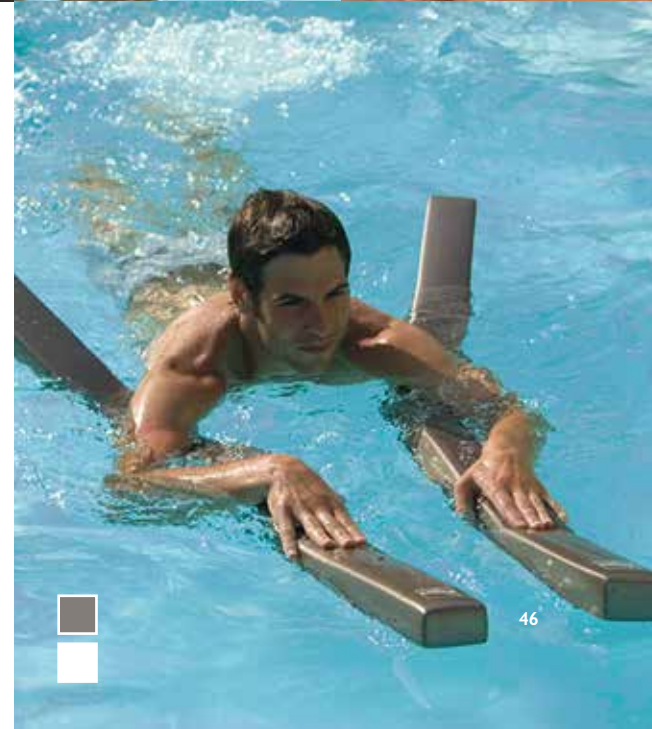

42 PINZA DE NARIZ

Metal con funda de silicona.

Colores : blanco. Fabricado en Francia. L2,5 X A2,5 cm.

43 KICKBOARD

Tabla para aquagym.

Espuma y vinilo.

Colores : blanco, azul o rosa. Exclusivo de Desjoyaux. L32 X A4 X F45 cm.

44 FORCE POOL

2 Pesas de aquagym.

Espuma y vinilo.

Colores : blanco, azul o rosa. Exclusivo de Desjoyaux. L30 X A10 cm.

45 SEAL VISTA

Gafas de alta tecnología.

Máscara 100 % silicona con memoria de forma. Montura flexible, campo de visión de 180°, cierres de ajuste rápido Quick-Fit™. L17 X A7,5 cm.