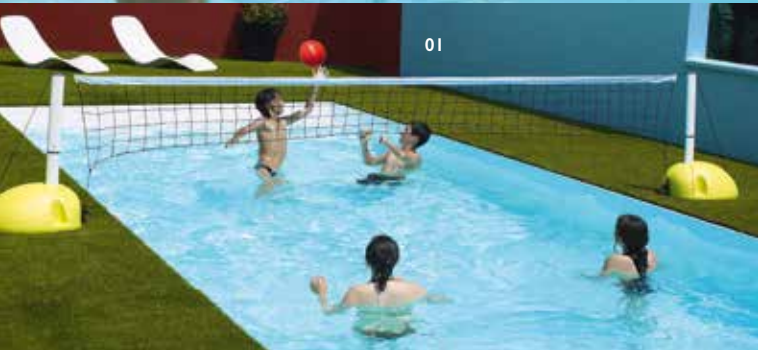

01

01

01 JD WATER SPORTS « 3 EN 1 »

Kit baloncesto, balonvolea o waterpolo.

Pelota de PVC. Redes, perfiles y aro de polipropileno resistente a los rayos UV. Lastres de polietileno. Colores : redes negras, perfiles blancos y lastres verdes. Fabricado en Francia.