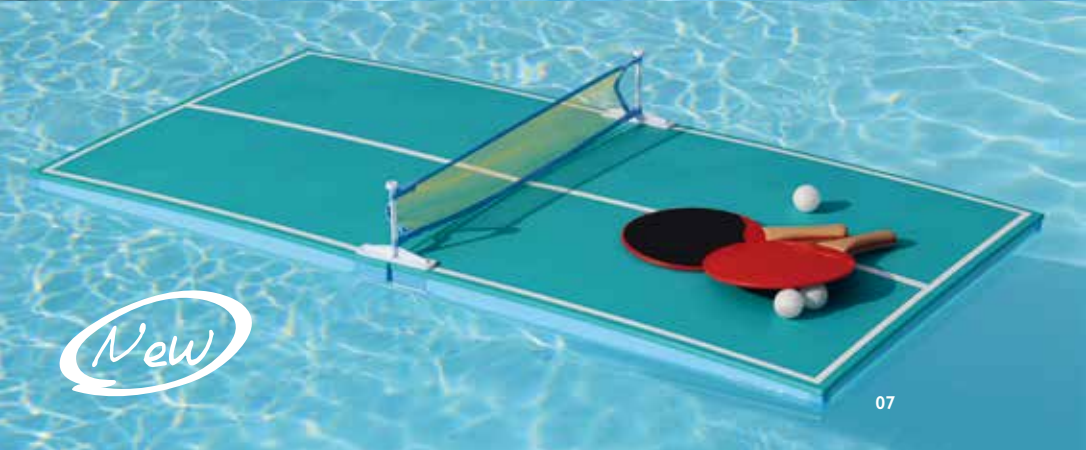

Colores : blanco y azul magic. Exclusivo de Desjoux. • Portería : L96 X A87 X P57 cm. • Pelota : Ø20 cm.

07 PING-PONG-POOL

Mesa de ping-pong flotante.

Plástico y red de nylon. Conjunto compuesto de 1 mesa, 2 raquetas y 3 pelotas. A partir de 14 años. Colores : azul, raqueta roja y negra. L138 X A44 X P69 cm.

03

04

05

09

08 BASKET XXL

Canasta de baloncesto gigante hinchable.

De PVC. Se entrega con balón. A partir de 7 años. Conforme a la norma EN 15649. Color : azul / naranja. Ø93 X A115 cm.

09 TAG

Pelota hinchable gigante.

PVC. Colores : azul cielo y naranja. Exclusivo de Desjoux. Ø120 cm.

07

New

08

11

12

13