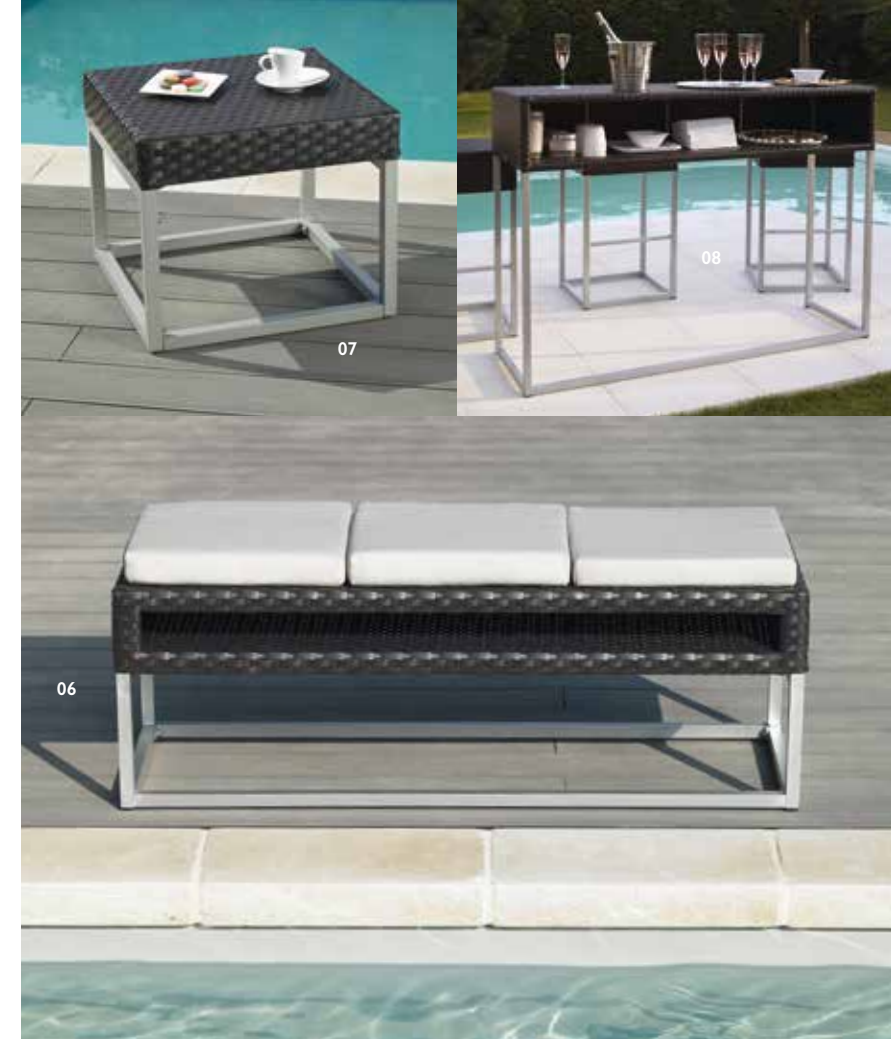

02 BERGAMO

Salón de jardín trenzado.

Estructura de aluminio forrada de fibra sintética trenzada resistente a los rayos UV. Cojines hidrófugos y desenfundables. Patas de aluminio. Aspecto de mimbre natural y cojines color crudo 100 % poliéster. Exclusivo de Desjoyaux.

- Canapé 3 asientos : L220 X A64 X F85 cm.
- Canapé 2 asientos : L155 X A64 X F84 cm.
- Sillón : L90,5 X A64 X F84 cm.
- Mesa : L64,5 X A30 X F64,5 cm.

03 DOLCEVITA

Mesa-bar + 4 taburetes altos trenzados.

Estructura de aluminio forrada de fibra sintética trenzada hidrófuga y resistente a los rayos UV. Base de la mesa y patas de los taburetes en acero inoxidable. Colores : chocolate. Exclusivo de Desjoyaux.

- Mesa : L80 X A100 X F80 cm.
- Taburete : L40 X A74 X F40 cm.

04 CAVALLO

Salón de jardín trenzado + cojines.

Estructura de aluminio forrada de fibra sintética trenzada hidrófuga y resistente a los rayos UV de 4 cm de anchura. Patas de aluminio. Color gris plateado + cojines color crudo 100 % poliéster. Exclusivo de Desjoyaux.

Conjunto compuesto de:

- 1 canapé : L222 X A65,5 X F86,5 cm.
- 1 mesa baja : L100 X A32 X F100 cm.
- 2 butacas : L90,5 X A65,5 X F86,5 cm.

05 PORTOFINO CHOCOLATE

Salón de jardín trenzado + cojines.

Estructura de aluminio forrada de fibra sintética trenzada hidrófuga y resistente a los rayos UV. Cojines 100 % poliéster. Colores : chocolate y cojines color crudo. Exclusivo de Desjoyaux.

Conjunto compuesto de :

- 1 sofá : L222 X A64 X F84 cm
- 1 mesa baja : L100 X A32 X F100 cm
- 2 butacas : L90 X A64 X F84 cm.

06 TRIO

Banco trenzado + 3 cojines desenfundables.

Estructura de aluminio forrada de fibra sintética trenzada hidrófuga y resistente a los rayos UV. Patas de aluminio y pintura epoxídica. Cojines de espuma forrados con funda 100 % poliéster.

Colores : chocolate y cojines color crudo.