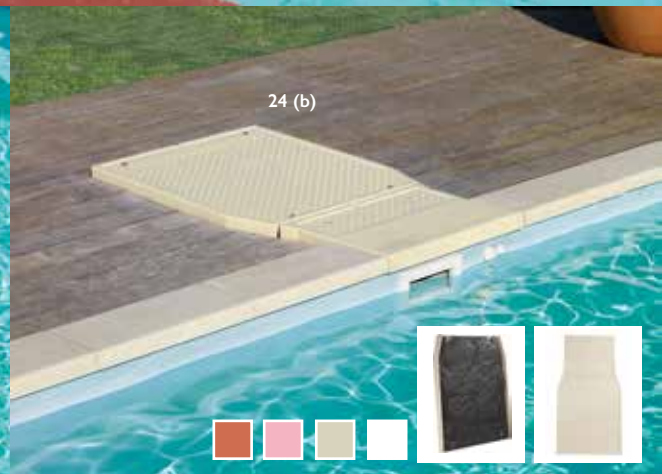

15

New

15

15

15

16

17

18

19

21

20

14

13

12

11

11

11

11 POOL'S CUP

Termómetro de piscina.
De PVC y ABS. Graduación de -30 a 50° C.
Colores : rojo, amarillo o azul.
Exclusivo de Desjoyaux.
L22 X A23 X F7 cm.

12 CELSIUS FLOWER

Termómetro con esfera grande.
PVC flexible. Graduación de 0 a 40° C.
Color : fucsia.
Exclusivo de Desjoyaux.
L27 X A33 X F27 cm.

13 LADY BIRD

Termómetro de piscina.
De PVC y ABS. Graduación de -30 a 50° C.
Color : rojo y negro.
Exclusivo de Desjoyaux.
L11 X A19,5 X F8 cm.

14 LOTUS

Termómetro de piscina.
ABS y espuma EVA. Graduación de -10 a 50° C.
Colores : hoja verde y flor blanca / amarilla.
Exclusivo de Desjoyaux.
Ø20 X A18,5 cm.

15 TERMÓMETRO ANIMALES

Termómetros de piscina.
PVC y ABS. Graduación de -6 a 60° C.
Colores : Froggy verde, Craby naranja,
Polpy rosa y Dolphy gris.
A20 cm.

16 BIGGER

Termómetro de piscina.
ABS y espuma EVA. Termómetro de grandes
dimensiones. Doble sentido de lectura.
Graduación de 0 a 50° C. Color : bleu magic.
Exclusivo de Desjoyaux.
Ø16,5 X L39 cm.

17 JD ROLLER

**Enrollador para cubierta
de lona de piscina.**
PVC, polipropileno. Eje de aluminio reforzado.
Empuñadura descentrada y sistema de poleas
único. Fácil de enrollar. Exclusivo de Desjoyaux.
• Para piscina hasta 8 X 4 m.
• Para piscina hasta 10 X 5 m.

18 SPONGE LINE

Guante para limpiar la línea de agua.
Licra y poliéster. Colores : blanco.
L12 X A25 X F3 cm.

19 JD GOM

Goma mágica para piscina y spa.
Realizada a partir de espuma de plástico.
Fabricado en Francia. Compuesto de : 3 gomas
grandes : L7,5 X A12 X F2,7 cm.

20 JD MAGIC-GOM

Cepillo línea de agua goma mágica.
Goma y plástico. Conjunto compuesto
de una empuñadura y de 3 gomas mágicas.
• Empuñadura : L14 X A4,5 X P8 cm.
• Goma : L17,5 X A1 X P10 cm.

24 (a)

24 (b)

22

21 RECAMBIO JD MAGIC-GOM