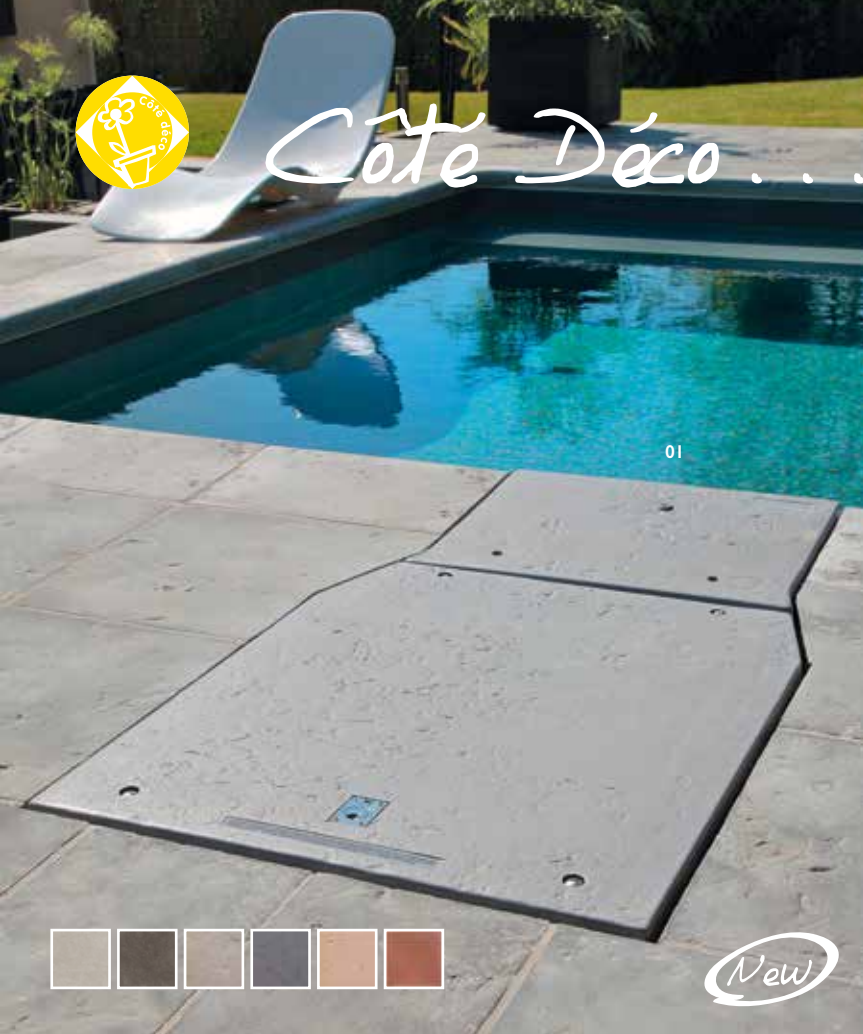

Côté Déco...

01

New

01 TAPA DECO

Tapa de filtración de materiales compuestos efecto piedra.

Para PF.I 180:

- Tradición : arena, terracota, tono piedra dorada o tono piedra gris L89,5 X A6 X P73 cm.

Para PF.I 181 :

- Gres Cerámico Samsara : Perla o Plomo.
- Tradición : arena, terracota, tono piedra dorada o tono piedra gris. L151 X A5,6 X P50 cm. Exclusivo de Desjoyaux.

02 PULSE

Fuente con varios surtidores.

ABS. Se conecta al grupo de filtración. Colores : blanco. Embellecedor cromado. Fabricado en Francia. Exclusivo de Desjoyaux. Ø54 X A10 cm.

03 CANDELA BROS

Juego de 3 colores.

Cristal de policarbonato. Se puede utilizar en la playa y sobre el agua. Colores : naranja, violeta y azul. Fabricado en Francia. Exclusivo de Desjoyaux. ATENCIÓN: los candelabros se utilizan cuando el sistema de filtración está parado. Ø21 X A5 cm.