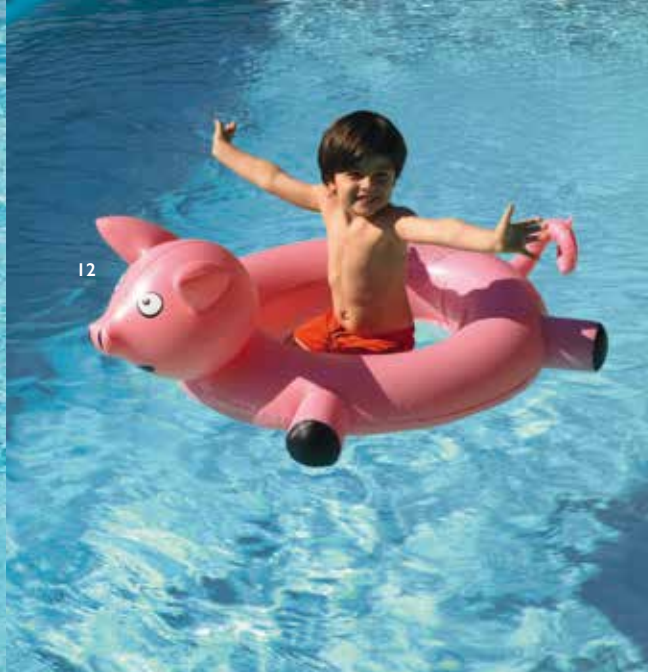

Pelota hinchable gigante.

PVC. Colores : azul cielo y naranja. Exclusivo de Desjoux. Ø120 cm.

07

New

08

11

12

13