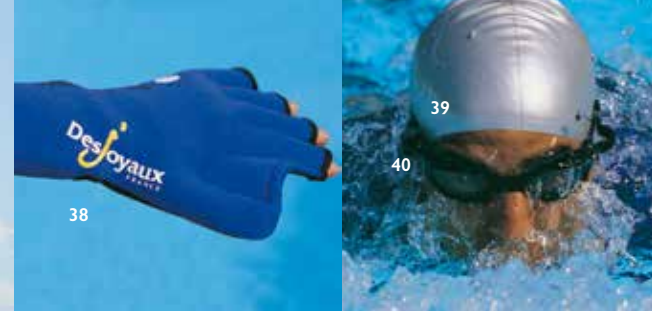

Gafas con campo de visión de 180°.

Máscara 100 % soft brill, óptica de Plexisol®, antivaho, anti-UV. L18 X A4,5 cm.

41 KAIMAN MUJER

Gafas con campo de visión de 180°.

Máscara 100 % soft brill, óptica de Plexisol®, antivaho, anti-UV. L18 X A4,5 cm.

42 PINZA DE NARIZ

Metal con funda de silicona.

Colores : blanco. Fabricado en Francia. L2,5 X A2,5 cm.

43 KICKBOARD

Tabla para aquagym.

Espuma y vinilo.

Colores : blanco, azul o rosa. Exclusivo de Desjoyaux. L32 X A4 X F45 cm.

44 FORCE POOL

2 Pesas de aquagym.

Espuma y vinilo.

Colores : blanco, azul o rosa. Exclusivo de Desjoyaux. L30 X A10 cm.

45 SEAL VISTA

Gafas de alta tecnología.

Máscara 100 % silicona con memoria de forma. Montura flexible, campo de visión de 180°, cierres de ajuste rápido Quick-Fit™. L17 X A7,5 cm.